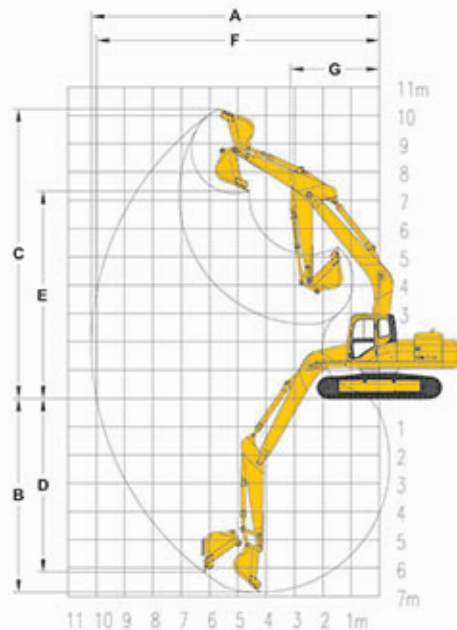

## HYDRAULIC EXCAVATOR - MODEL : ZE230E

## مشخصات فنی بیل هیدرولیکی چرخ زنجیری ZE230E

ممکن است عکس دارای برخی تجهیزات سفارشی باشد

سیستم صوتی ، تهویه مطبوع ، مانیتور پنل

1.10 m <sup>3</sup>	ظرفیت باکت استاندارد	مشخصات کلی
22800 kg	وزن کاری	
Cummins 6BTA5.9 - C178	مدل موتور	
133kW (178 hp) / 2000 rpm	توان موتور	
35.3/32.4 MPa	حداکثر فشار سیستم هیدرولیک (مرحله اول / مرحله دوم)	عملکرد
2 x 220 L/min	حداکثر دبی پمپ های هیدرولیک	
122 kN	نیروی حفاری آرم	
159 kN	نیروی حفاری باکت	
195 kN	حداکثر نیروی کشش دستگاه	
5.2 / 3.4 km/h	حداکثر سرعت حرکت دستگاه (سنگین / سبک)	ابعاد دستگاه
2958 x 2990 x 9733 mm	طول x عرض x ارتفاع	
10164 mm	حداکثر برد حفاری (A)	
6847 mm	حداکثر عمق حفاری (B)	
10233 mm	حداکثر ارتفاع حفاری (C)	ابعاد کاری
7332 mm	حداکثر ارتفاع تخلیه (E)	