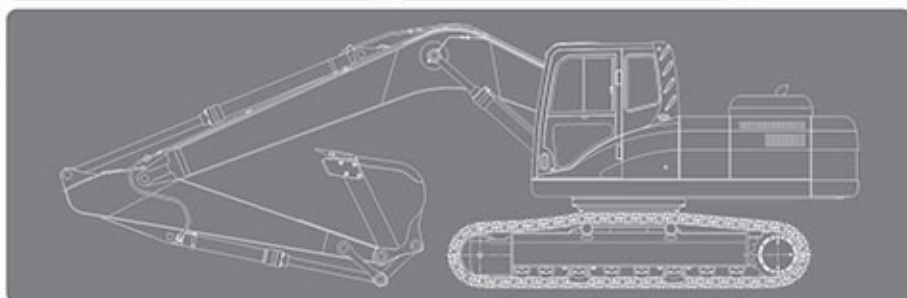

## مشخصات فنی بیل هیدرولیکی چرخ زنجیری ZE230E

ممکن است عکس دارای برخی تجهیزات سفارشی باشد

سیستم صوتی ، تهویه مطبوع ، مانیتور پنل

1.10 m <sup>3</sup>	ظرفیت باکت استاندارد	مشخصات کلی
22800 kg	وزن کاری	
Cummins 6BTA5.9 - C178	مدل موتور	
133kW (178 hp) / 2000 rpm	توان موتور	
35.3/32.4 MPa	حداکثر فشار سیستم هیدرولیک (مرحله اول / مرحله دوم)	عملکرد
2 x 220 L/min	حداکثر دبی پمپ های هیدرولیک	
122 kN	نیروی حفاری آرم	
159 kN	نیروی حفاری باکت	
195 kN	حداکثر نیروی کشش دستگاه	
5.2 / 3.4 km/h	حداکثر سرعت حرکت دستگاه (سنگین / سبک)	ابعاد دستگاه
2958 x 2990 x 9733 mm	طول x عرض x ارتفاع	
10164 mm	حداکثر برد حفاری (A)	
6847 mm	حداکثر عمق حفاری (B)	
10233 mm	حداکثر ارتفاع حفاری (C)	ابعاد کاری
7332 mm	حداکثر ارتفاع تخلیه (E)	