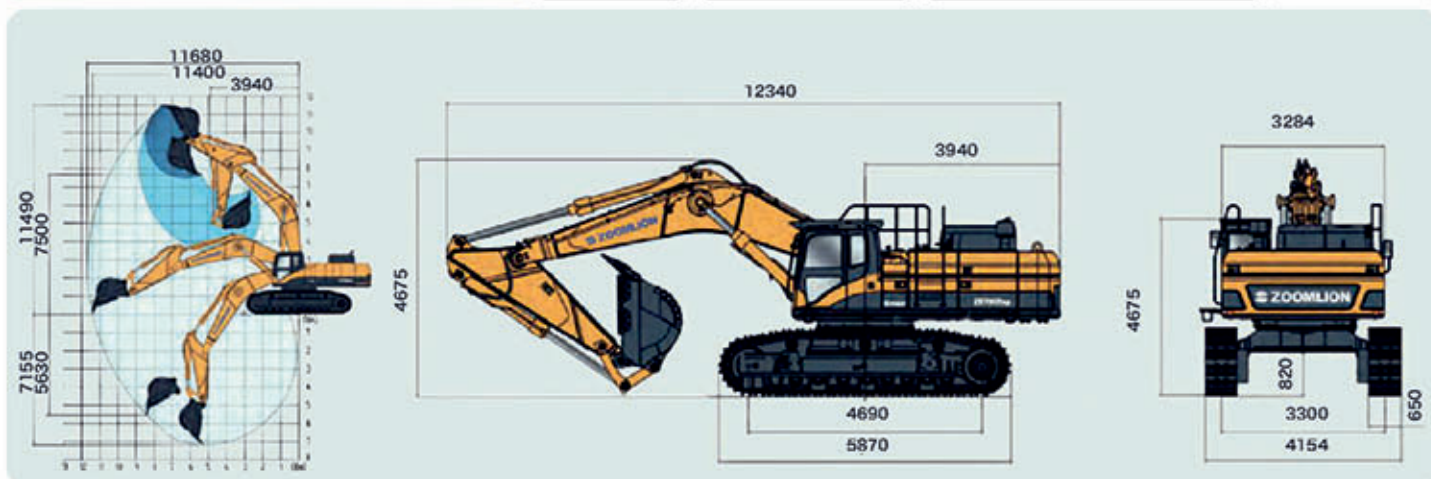

m³	4.1	ظرفیت باکت استاندارد
kg	68.500	وزن کاری
	Cummins QSX15	مدل موتور
kW	354	توان موتور

مشخصات کلی

	35° (70%)	قابلیت شیب روی
Bar	343	حداکثر فشار سیستم هیدرولیک
kN	385	نیروی حفاری آرم
kN	312	نیروی حفاری باکت
kN	489	حداکثر نیروی کشش دستگاه
rpm	6.8	حداکثر سرعت گردش شاسی بالا
km/h	4.15/2.72	حداکثر سرعت حرکت دستگاه (سنگین / سبک)

عملکرد

mm	4675x4154x12340	طول × عرض × ارتفاع
mm	650	پهنای کفشک
mm	820	حداقل فاصله شاسی تا زمین
mm	1502	حداقل فاصله کانترویت تا زمین

ابعاد دستگاه

mm	11400	حداکثر برد حفاری افقی
mm	7155	حداکثر عمق حفاری
mm	11490	حداکثر ارتفاع حفاری
mm	7500	حداکثر ارتفاع تخلیه

ابعاد کاری