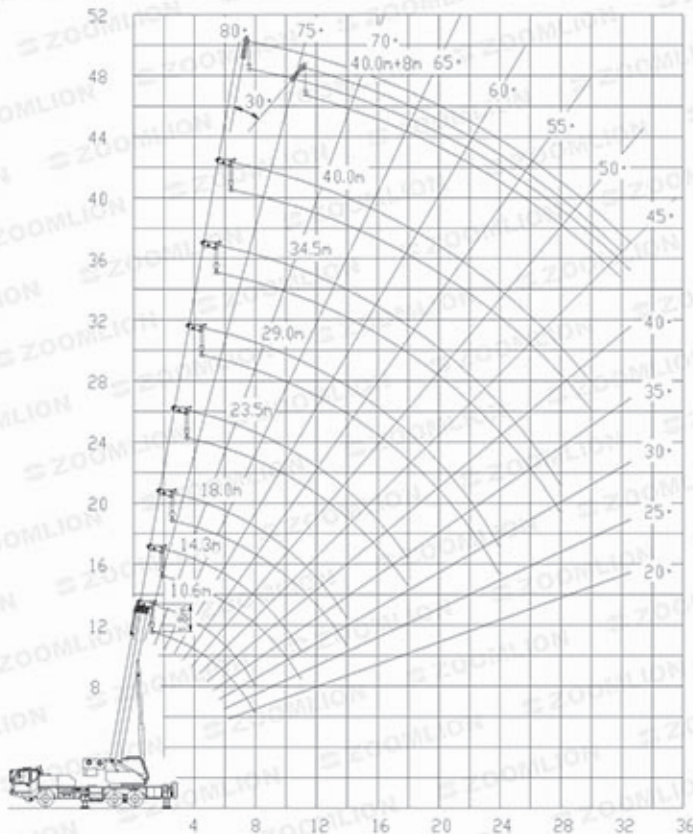

شعاع کاری (m)	بوم اصلی (m)							شعاع کاری (m)	بوم اصلی (m)							شعاع کاری (m)	بوم اصلی (m)				
	اعداد مربوط به وضعیت است که بوم تلسکوپی اول در حالت کاملا باز و پایه ها به صورت کاملا باز و باربرداری در کناره ها و عقب جرفیل انجام شود								اعداد مربوط به وضعیت است که بوم تلسکوپی اول در حالت نیمه و پایه ها به صورت کاملا باز و باربرداری در کناره ها و عقب جرفیل انجام شود								اعداد مربوط به وضعیت است که بوم تلسکوپی اول در حالت بسته و پایه ها به صورت کاملا باز و باربرداری در کناره ها و عقب جرفیل انجام شود				
	10.6	14.3	18.0	23.5	29.0	34.5	40.0		10.6	14.3	19.8	25.3	30.8	36.3	10.6		16.1	21.6	27.1	32.6	
3.0	30000	27000	22000					3.0	30000	27000				3.0	30000	16500					
3.5	30000	27000	22000					3.5	30000	27000				3.5	30000	16500					
4.0	28000	26000	20000	16500				4.0	28000	26000	16500			4.0	28000	16500	11500				
4.5	25000	24300	18600	15600				4.5	25000	24300	15500			4.5	25000	16500	11500				
5.0	23000	22400	17300	14700				5.0	23000	22400	14500	11500		5.0	23000	16500	11500				
5.5	21000	20800	16000	13900	11700			5.5	21000	20800	14000	11500		5.5	21000	16000	11500	8200			
6.0	18500	18800	14800	12800	11000			6.0	18500	18800	13500	11500		6.0	18500	15800	11500	8200			
6.5	16500	17000	13900	12200	10500			6.5	16500	17000	12800	11500	8200	6.5	16500	15300	11500	8200			
7.0	14600	14700	13000	11400	9900	8400		7.0	14600	14700	12000	11500	8200	7.0	14600	13500	11500	7500			
7.5	13000	13200	11900	10400	9200	7900		7.5	13000	13200	10700	11500	8100	7.5	13000	12000	10800	7300	6300		
8.0	11600	11800	11300	9900	9000	7800		8.0	11600	11800	9700	11500	8000	8.0	11600	10000	10000	6300	6300		
9.0		9500	9400	8900	8200	7200	6300	9.0		9500	8500	10000	7400	6300	9.0		8500	9000	5800	5700	
10.0		7800	7700	8100	7400	6600	5750	10		7800	7200	8800	6700	5750	10		7200	8500	5200	5100	
11.0		6500	6400	7100	6750	6100	5350	11		6500	6200	7500	6300	5300	11		6200	7500	4900	4700	
12.0			5400	6000	6200	5700	4950	12			5200	6300	5700	4900	12		5200	6300	4500	4250	
13.0			4500	5200	5450	5200	4750	13			4600	5600	5400	4600	13		4600	5600	4100	4000	
14.0			3750	4450	4800	4800	4350	14			3900	4900	5000	4250	14			4900	3800	3700	
15.0				3800	4200	4450	4250	15			3400	4250	4600	4000	15			4250	3600	3200	
16.0				3200	3600	3850	3850	16				3700	4000	3700	16			3700	3100	3000	
18.0				2400	2800	3000	3200	18				2900	3000	3100	18			2900	2500	2600	
20.0					2100	2400	2600	20				2200	2350	2500	20				2000	2300	
22.0						1600	1850	2050	22			1700	1800	1900	22				1600	2000	
24.0						1150	1400	1600	24				1400	1450	24					1700	
26.0							1050	1250	26				1050	1150	26					1300	
28.0							750	950	28				750	900	28					1100	
30.0								700	30					650	30						
I	0	3.7	7.4	7.4	7.4	7.4	7.4	I	0	3.7	3.7	3.7	3.7	3.7	I	0	0	0	0	0	
II	0	0	0	5.5	11.0	16.5	22.0	II	0	0	5.5	11.0	16.5	22.0	II	0	5.5	11.0	16.5	22.0	
تعداد فال سیم بکسل	8	6	6	4	4	3	3	تعداد فال سیم بکسل	8	6	4	4	3	3	تعداد فال سیم بکسل	8	6	4	3	3	
فلاپ							30t	فلاپ							فلاپ					30t	

زاویه باربرداری بوم اصلی (°)	باربرداری توسط بوم اصلی - جیب کمکی یک های تعادلی در حالت کاملا باز 40+8 (m)			
	زاویه نصب جیب کمکی			
	0°	30°		
	باربرداری در کناره ها و قسمت عقب	باربرداری در قسمت جلو	بار برداری در کناره ها و قسمت عقب	باربرداری در قسمت جلو
80	3000	3000	1500	1500
78	3000	3000	1500	1500
76	3000	3000	1500	1500
74	2900	2750	1500	1500
72	2800	2250	1450	1450
70	2650	1800	1400	1400
68	2500	1450	1350	1200
66	2250	1150	1300	980
64	1900	900	1270	760
62	1650	660	1240	580
60	1400	450	1210	380
58	1200		1080	
56	1030		930	
54	870		800	
52	730		650	
50	600		530	
45	320			
تعداد فال سیم بکسل				1
فلاپ کمکی				3t