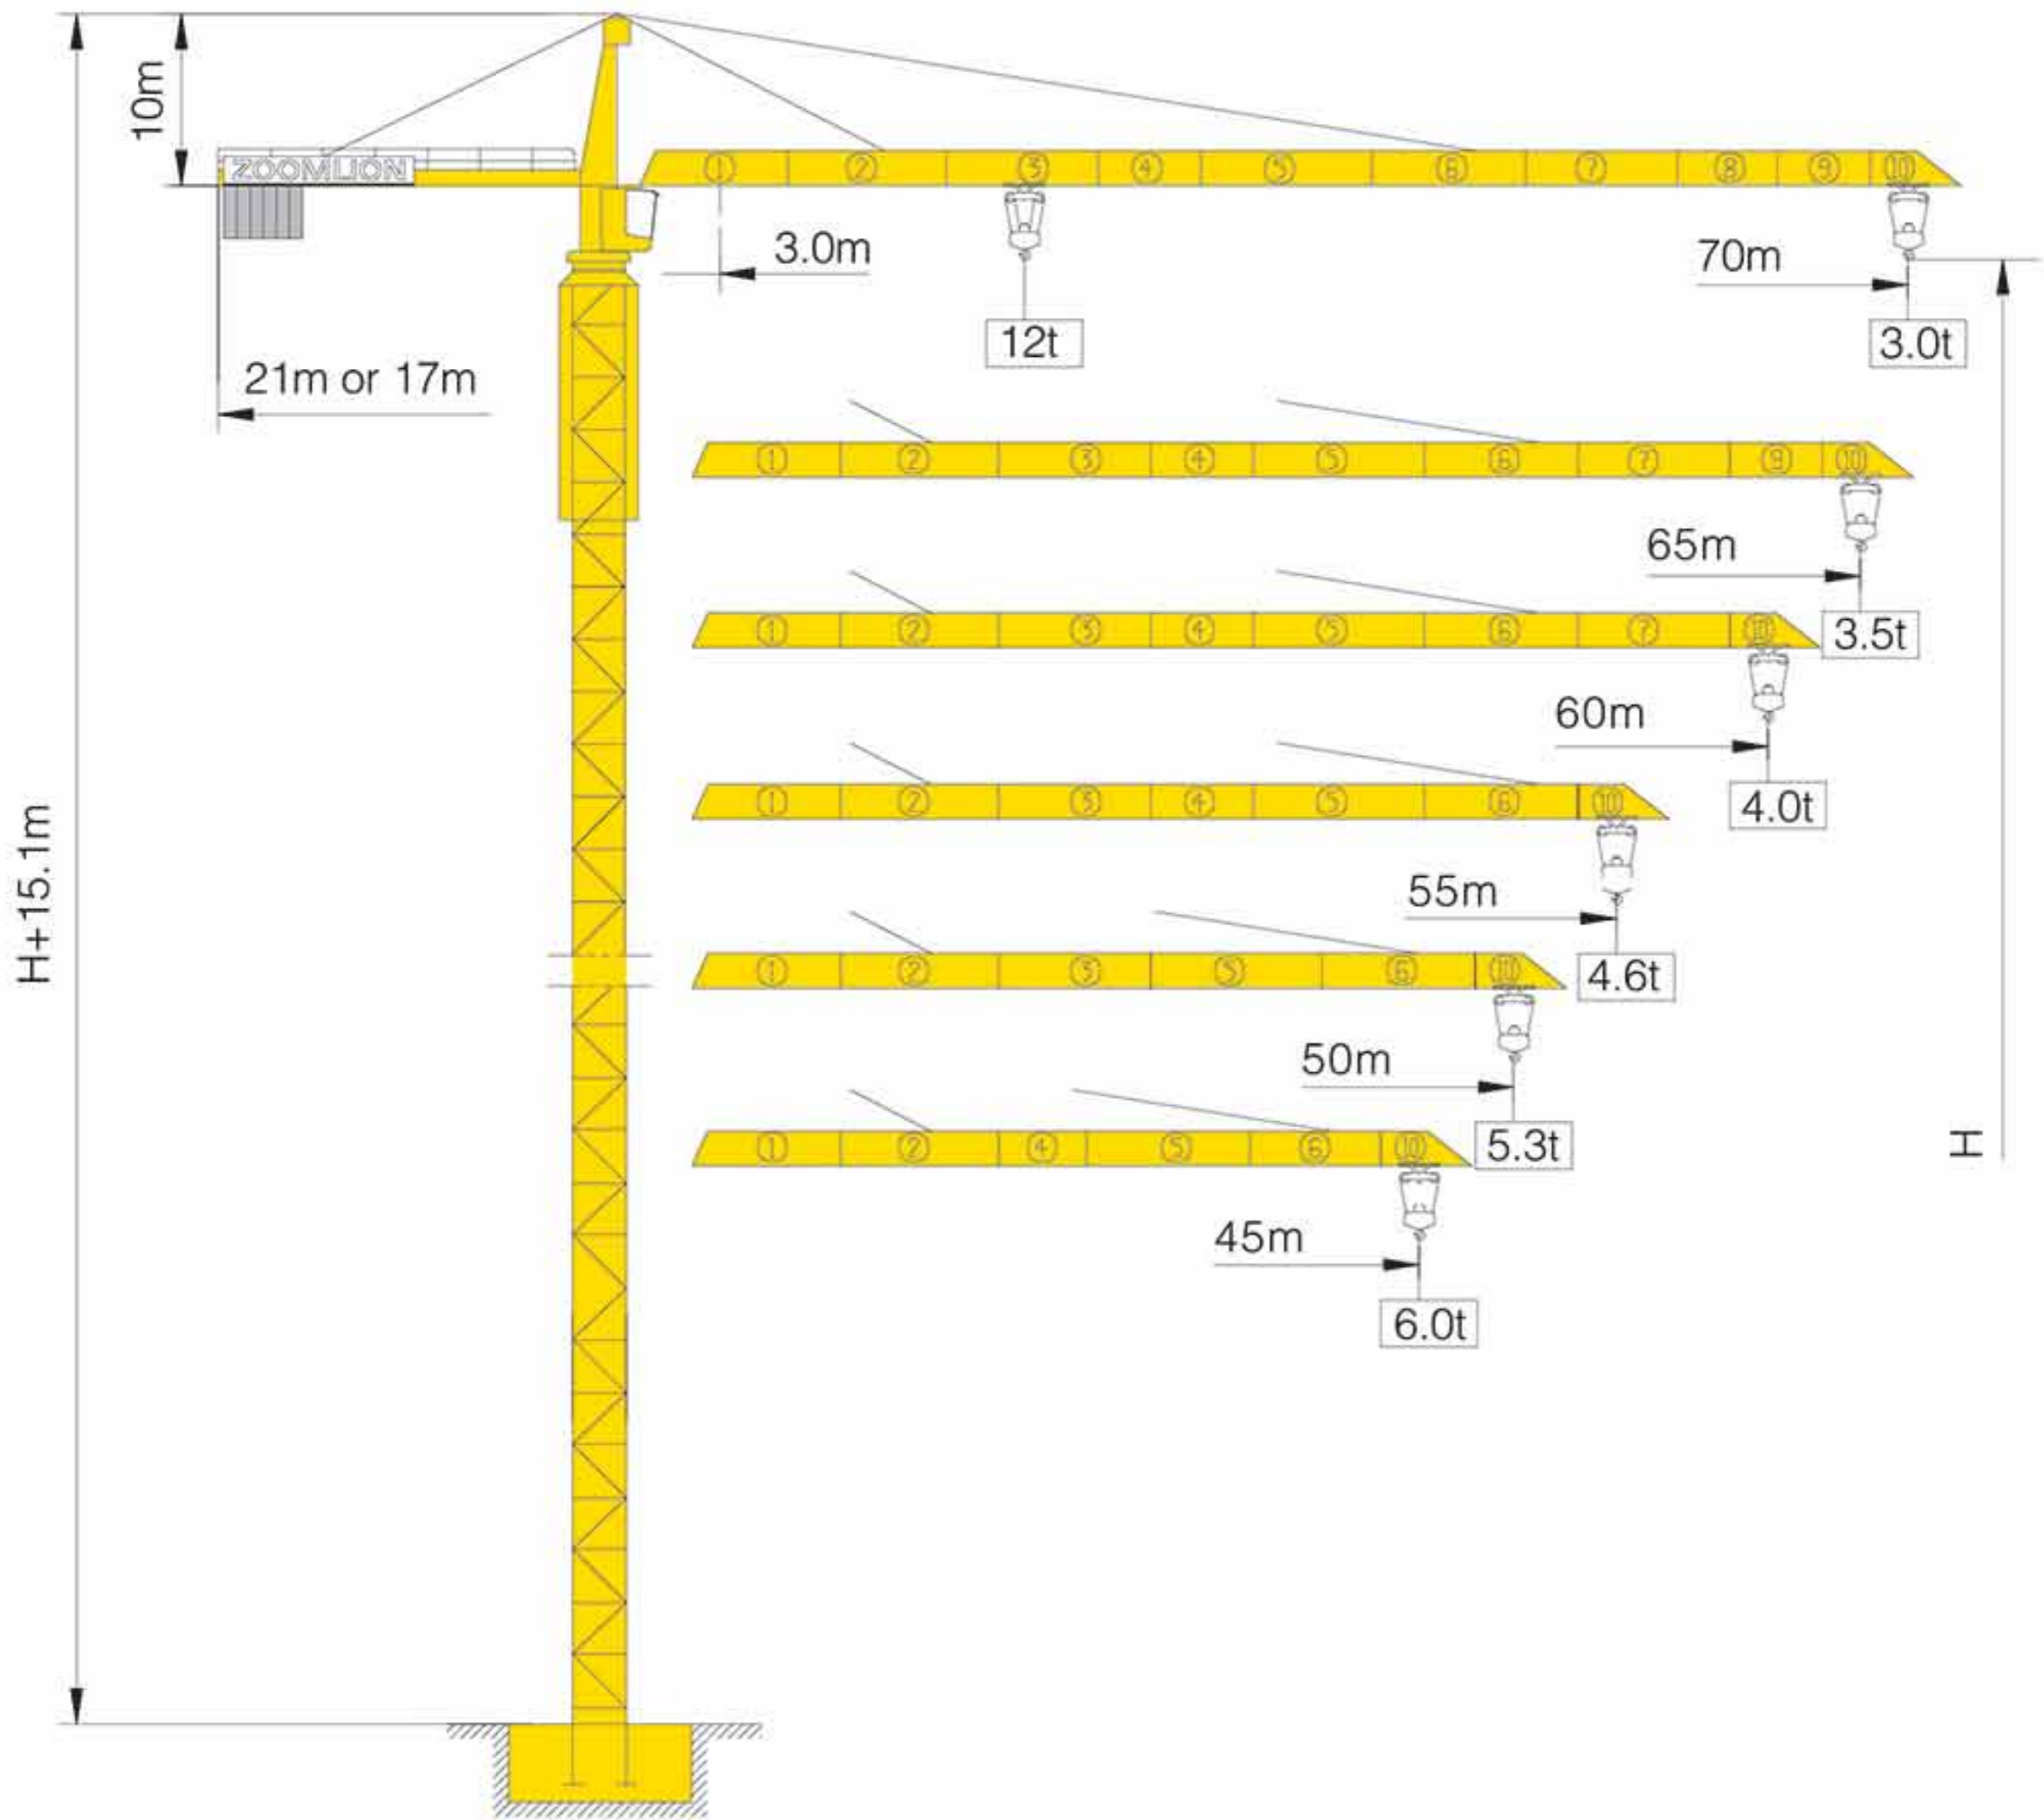

پارسیان لیفتراک لوتوس ماشین
عاملیت فروش و خدمات پس از فروش آسان خودرو - کد ۱۰۵

آسان خودرو
نماینده انحصاری ماشین آلات زوم لایون

تهران - مقابل دریاچه چیتگر

TC7030B-12

وزنه های تعادل

▲▲▲▲	▤	▤ (Kg)	PHZ3000	PHZ1000
70m	21m	21000	6	3
65m	21m	20000	6	2
60m	21m	19000	6	1
55m	21m	18000	6	0
50m	17m	21000	6	3
45m	17m	19000	6	1

ساختار ارتفاعی

کمربندها

منحنی بار

		Max.Capacity m/t	22.0	28.0	30.0	35.0	38.0	40.0	43.0	45.0	48.0	50.0	53.0	55.0	58.0	60.0	63.0	65.0	68.0	70.0
70m (R=71.1)		3.0—40.9m 6t	6.00						5.64	5.33	4.92	4.67	4.34	4.14	3.86	3.70	3.46	3.32	3.12	3.00
		3.0—22.3m 12t	12.00	9.21	8.49	7.05	6.38	5.99	5.47	5.16	4.75	4.50	4.17	3.97	3.69	3.53	3.29	3.15	2.95	2.83
65m (R=66.1)		3.0—42.5m 6t	6.00						5.91	5.59	5.16	4.91	4.56	4.35	4.07	3.89	3.65	3.50		
		3.0—23.2m 12t	12.00	9.64	8.89	7.39	6.69	6.28	5.74	5.42	4.99	4.74	4.39	4.18	3.90	3.72	3.48	3.33		
60m (R=61.1)		3.0—43.4m 6t	6.00						5.74	5.30	5.04	4.69	4.47	4.18	4.00					
		3.0—23.7m 12t	12.00	9.88	9.11	7.58	6.86	6.45	5.90	5.57	5.13	4.87	4.52	4.30	4.01	3.83				
55m (R=56.1)		3.0—44.4m 6t	6.00						5.90	5.45	5.18	4.82	4.60							
		3.0—24.2m 12t	12.00	10.10	9.35	7.79	7.05	6.62	6.06	5.73	5.28	5.01	4.65	4.43						
50m (R=51.1)		3.0—45.2m 6t	6.00						5.57	5.30										
		3.0—24.6m 12t	12.00	10.40	9.55	7.96	7.21	6.77	6.20	5.86	5.40	5.13								
45m (R=46.1)		3.0—45.0m 6t	6.00																	
		3.0—25.1m 12t	12.00	10.60	9.76	8.14	7.38	6.93	6.35	6.00										

انواع مکانیزمهای حرکتی

		Hoisting QP12100B	
	Slewing	HVV145B1.130A HVV145B2.130A	
	0~0.6 r/min	2x145 Nm	
	Trolley	BP55B	
	0~75 m/min	5.5 kW	
	Travelling	ZAH52A-D ZCH52A-D	
	0~25 m/min	4x52 kW	
		60 kW	
		IV	
			6t 50 m/min
			12t 25 m/min
			3t 100 m/min
		400m (5 layers) Consult us if overtop	
			6t 50 m/min
		380V(+10%~10%) 50Hz	
		80.5+4 x 5.2 kW	